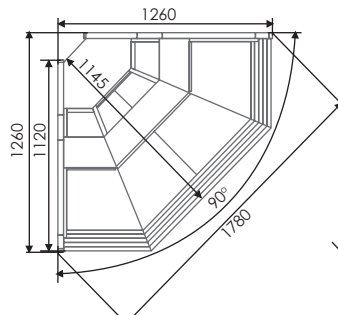

- RAL 3000, □ RAL 9016,
- RAL 5012, ■ RAL 6018

На заказ - окраска наружных панелей
в нестандартный цвет

Технические характеристики **ДВИНА CS**

Модель	Габаритные размеры (ДхШхВ), мм	Площадь выкладки, м ²	Полезный объем, м ³	Средняя потребляемая электроэнергия в сутки, кВт/ч	Масса нетто, кг	Габариты в упаковке, (ДхШхВ) мм	
Среднетемпературные витрины Двина CS BC (0...+7 °С)							
	Двина CS 120 BC	1200*/1300x1080x1250	0,9	0,42	5,54	117	1500x1200x1100
	Двина CS 150 BC	1500*/1600x1080x1250	1,13	0,53	5,64	145	1800x1200x1100
	Двина CS 180 BC	1800*/1900x1080x1250	1,36	0,63	7,49	154	2100x1200x1100
Универсальные витрины Двина CS BC (-6...+6 °С)							
	Двина CS 120 BCч	1200*/1300x1080x1250	0,9	0,42	7,4	148	1500x1200x1100
	Двина CS 150 BCч	1500*/1600x1080x1250	1,13	0,53	8,91	160	1800x1200x1100
	Двина CS 180 BCч	1800*/1900x1080x1250	1,36	0,63	15,12	182	2100x1200x1100
Низкотемпературные витрины Двина CS BC (не выше -18 °С)							
	Двина CS 120 BCч	1200*/1320x1080x1250	0,9	0,24	13,55	136	1500x1200x1100
	Двина CS 150 BCч	1500*/1620x1080x1250	1,13	0,3	14,16	165	1800x1200x1100
	Двина CS 180 BCч	1800*/1920x1080x1250	1,35	0,37	19,84	195	2100x1200x1100
Угловые модули Двина CS УН90 BC (0...+7 °С)							
	Двина CS УН90 BC	1691*/1762x 1101*/1136x1250	1	0,15	5,27	150	2140x1210x1190
Угловые модули Двина CS УВ90 BC (0...+7 °С)							
	Двина CS УВ90 BC	1720*/1791x 1110*/1145x1250	1	0,25	5,27	130	2140x1210x1190
Расчетные столы Двина CS PC							
	Двина CS 700 PC	700x800x925	-	-	-	25	850x950x1100
	Двина CS 1000 PC	1000x800x925	-	-	-	30	1150x950x1100

* Габаритный размер в исполнении без боковин

Чертежи **ДВИНА CS**

Двина CS BC/BCч

Двина CS BCч

Двина CS УН90 BC

Двина CS УВ90 BC

Производитель оставляет за собой право без предварительного уведомления вносить изменения в конструкцию, комплектацию или технологию изготовления оборудования