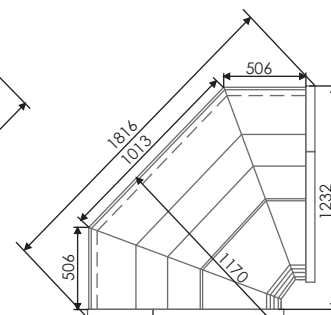

- RAL 3000, □ RAL 9016,
- RAL 5012, ■ RAL 6018

На заказ - окраска наружных панелей
в нестандартный цвет

Технические характеристики **ДВИНА CS**

Модель	Габаритные размеры (ДхШхВ), мм	Площадь выкладки, м ²	Полезный объем, м ³	Средняя потребляемая электроэнергия в сутки, кВт/ч	Масса нетто, кг	Габариты в упаковке, (ДхШхВ) мм	
Среднетемпературные витрины Двина CS BC (0...+7 °С)							
	Двина CS 120 BC	1200*/1300x1080x1250	0,9	0,42	5,54	117	1500x1200x1100
	Двина CS 150 BC	1500*/1600x1080x1250	1,13	0,53	5,64	145	1800x1200x1100
	Двина CS 180 BC	1800*/1900x1080x1250	1,36	0,63	7,49	154	2100x1200x1100
Универсальные витрины Двина CS BC (-6...+6 °С)							
	Двина CS 120 BCч	1200*/1300x1080x1250	0,9	0,42	7,4	148	1500x1200x1100
	Двина CS 150 BCч	1500*/1600x1080x1250	1,13	0,53	8,91	160	1800x1200x1100
	Двина CS 180 BCч	1800*/1900x1080x1250	1,36	0,63	15,12	182	2100x1200x1100
Низкотемпературные витрины Двина CS BC (не выше -18 °С)							
	Двина CS 120 BCч	1200*/1320x1080x1250	0,9	0,24	13,55	136	1500x1200x1100
	Двина CS 150 BCч	1500*/1620x1080x1250	1,13	0,3	14,16	165	1800x1200x1100
	Двина CS 180 BCч	1800*/1920x1080x1250	1,35	0,37	19,84	195	2100x1200x1100
Угловые модули Двина CS УН90 BC (0...+7 °С)							
	Двина CS УН90 BC	1691*/1762x 1101*/1136x1250	1	0,15	5,27	150	2140x1210x1190
Угловые модули Двина CS УВ90 BC (0...+7 °С)							
	Двина CS УВ90 BC	1720*/1791x 1110*/1145x1250	1	0,25	5,27	130	2140x1210x1190
Расчетные столы Двина CS PC							
	Двина CS 700 PC	700x800x925	-	-	-	25	850x950x1100
	Двина CS 1000 PC	1000x800x925	-	-	-	30	1150x950x1100

* Габаритный размер в исполнении без боковин

Чертежи **ДВИНА CS**

Двина CS BC/BCч

Двина CS BCч

Двина CS УН90 BC

Двина CS УВ90 BC

Производитель оставляет за собой право без предварительного уведомления вносить изменения в конструкцию, комплектацию или технологию изготовления оборудования