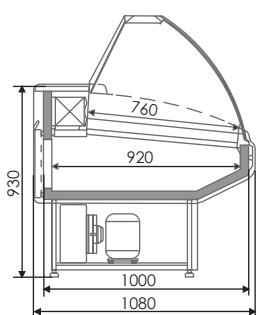

- RAL 3000, □ RAL 9016,
- RAL 5012, ■ RAL 6018

На заказ - окраска наружных панелей
в нестандартный цвет

Технические характеристики **ДВИНА CS**

Модель	Габаритные размеры (ДхШхВ), мм	Площадь выкладки, м ²	Полезный объем, м ³	Средняя потребляемая электроэнергия в сутки, кВт/ч	Масса нетто, кг	Габариты в упаковке, (ДхШхВ) мм	
Среднетемпературные витрины Двина CS BC (0...+7 °С)							
	Двина CS 120 BC	1200*/1300x1080x1250	0,9	0,42	5,54	117	1500x1200x1100
	Двина CS 150 BC	1500*/1600x1080x1250	1,13	0,53	5,64	145	1800x1200x1100
	Двина CS 180 BC	1800*/1900x1080x1250	1,36	0,63	7,49	154	2100x1200x1100
Универсальные витрины Двина CS BC (-6...+6 °С)							
	Двина CS 120 BCч	1200*/1300x1080x1250	0,9	0,42	7,4	148	1500x1200x1100
	Двина CS 150 BCч	1500*/1600x1080x1250	1,13	0,53	8,91	160	1800x1200x1100
	Двина CS 180 BCч	1800*/1900x1080x1250	1,36	0,63	15,12	182	2100x1200x1100
Низкотемпературные витрины Двина CS BC (не выше -18 °С)							
	Двина CS 120 BCч	1200*/1320x1080x1250	0,9	0,24	13,55	136	1500x1200x1100
	Двина CS 150 BCч	1500*/1620x1080x1250	1,13	0,3	14,16	165	1800x1200x1100
	Двина CS 180 BCч	1800*/1920x1080x1250	1,35	0,37	19,84	195	2100x1200x1100
Угловые модули Двина CS УН90 BC (0...+7 °С)							
	Двина CS УН90 BC	1691*/1762x 1101*/1136x1250	1	0,15	5,27	150	2140x1210x1190
Угловые модули Двина CS УВ90 BC (0...+7 °С)							
	Двина CS УВ90 BC	1720*/1791x 1110*/1145x1250	1	0,25	5,27	130	2140x1210x1190
Расчетные столы Двина CS PC							
	Двина CS 700 PC	700x800x925	-	-	-	25	850x950x1100
	Двина CS 1000 PC	1000x800x925	-	-	-	30	1150x950x1100

* Габаритный размер в исполнении без боковин

Чертежи **ДВИНА CS**

Двина CS BC/BCч

Двина CS BCч

Двина CS УН90 BC

Двина CS УВ90 BC

Производитель оставляет за собой право без предварительного уведомления вносить изменения в конструкцию, комплектацию или технологию изготовления оборудования