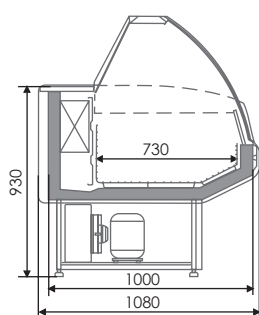

- RAL 3000, □ RAL 9016,
- RAL 5012, ■ RAL 6018

На заказ - окраска наружных панелей
в нестандартный цвет

Технические характеристики **ДВИНА CS**

Модель	Габаритные размеры (ДхШхВ), мм	Площадь выкладки, м ²	Полезный объем, м ³	Средняя потребляемая электроэнергия в сутки, кВт/ч	Масса нетто, кг	Габариты в упаковке, (ДхШхВ) мм	
Среднетемпературные витрины Двина CS BC (0...+7 °С)							
	Двина CS 120 BC	1200*/1300x1080x1250	0,9	0,42	5,54	117	1500x1200x1100
	Двина CS 150 BC	1500*/1600x1080x1250	1,13	0,53	5,64	145	1800x1200x1100
	Двина CS 180 BC	1800*/1900x1080x1250	1,36	0,63	7,49	154	2100x1200x1100
Универсальные витрины Двина CS BC (-6...+6 °С)							
	Двина CS 120 BCч	1200*/1300x1080x1250	0,9	0,42	7,4	148	1500x1200x1100
	Двина CS 150 BCч	1500*/1600x1080x1250	1,13	0,53	8,91	160	1800x1200x1100
	Двина CS 180 BCч	1800*/1900x1080x1250	1,36	0,63	15,12	182	2100x1200x1100
Низкотемпературные витрины Двина CS BC (не выше -18 °С)							
	Двина CS 120 BCч	1200*/1320x1080x1250	0,9	0,24	13,55	136	1500x1200x1100
	Двина CS 150 BCч	1500*/1620x1080x1250	1,13	0,3	14,16	165	1800x1200x1100
	Двина CS 180 BCч	1800*/1920x1080x1250	1,35	0,37	19,84	195	2100x1200x1100
Угловые модули Двина CS УН90 BC (0...+7 °С)							
	Двина CS УН90 BC	1691*/1762x 1101*/1136x1250	1	0,15	5,27	150	2140x1210x1190
Угловые модули Двина CS УВ90 BC (0...+7 °С)							
	Двина CS УВ90 BC	1720*/1791x 1110*/1145x1250	1	0,25	5,27	130	2140x1210x1190
Расчетные столы Двина CS PC							
	Двина CS 700 PC	700x800x925	-	-	-	25	850x950x1100
	Двина CS 1000 PC	1000x800x925	-	-	-	30	1150x950x1100

* Габаритный размер в исполнении без боковин

Чертежи **ДВИНА CS**

Двина CS BC/BCч

Двина CS BCч

Двина CS УН90 BC

Двина CS УВ90 BC

Производитель оставляет за собой право без предварительного уведомления вносить изменения в конструкцию, комплектацию или технологию изготовления оборудования