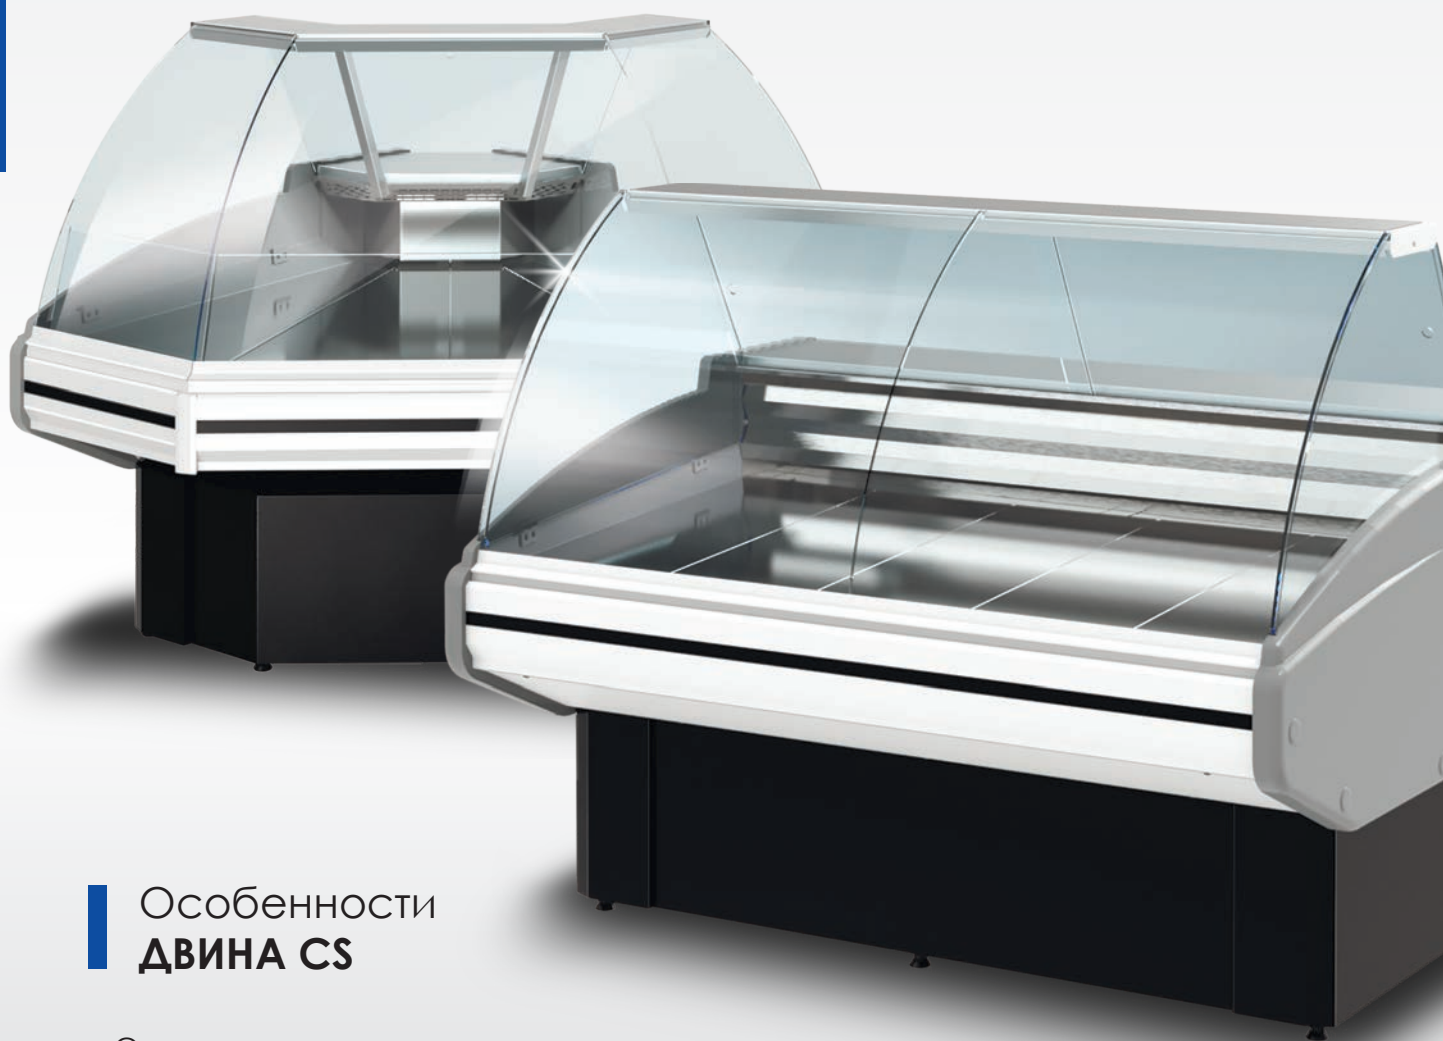

SINCE 1963

Особенности **ДВИНА CS**

- Статическое охлаждение
- Глубина выкладки: 760 мм
- Автоматическая оттайка
- Соединение в линию
- Компрессоры: Cubigel, Embraco, Aspera
- Хладагент: R404a
- Термоконтроллер: Carel
- Светодиодная подсветка
- Индикация температуры
- Напряжение: 220-240 В, частота: 50Гц

- RAL 3000, □ RAL 9016,
- RAL 5012, ■ RAL 6018

На заказ - окраска наружных панелей
в нестандартный цвет

Технические характеристики **ДВИНА CS**

Модель	Габаритные размеры (ДхШхВ), мм	Площадь выкладки, м ²	Полезный объем, м ³	Средняя потребляемая электроэнергия в сутки, кВт/ч	Масса нетто, кг	Габариты в упаковке, (ДхШхВ) мм	
Среднетемпературные витрины Двина CS BC (0...+7 °С)							
	Двина CS 120 BC	1200*/1300x1080x1250	0,9	0,42	5,54	117	1500x1200x1100
	Двина CS 150 BC	1500*/1600x1080x1250	1,13	0,53	5,64	145	1800x1200x1100
	Двина CS 180 BC	1800*/1900x1080x1250	1,36	0,63	7,49	154	2100x1200x1100
Универсальные витрины Двина CS BC (-6...+6 °С)							
	Двина CS 120 BCч	1200*/1300x1080x1250	0,9	0,42	7,4	148	1500x1200x1100
	Двина CS 150 BCч	1500*/1600x1080x1250	1,13	0,53	8,91	160	1800x1200x1100
	Двина CS 180 BCч	1800*/1900x1080x1250	1,36	0,63	15,12	182	2100x1200x1100
Низкотемпературные витрины Двина CS BC (не выше -18 °С)							
	Двина CS 120 BCч	1200*/1320x1080x1250	0,9	0,24	13,55	136	1500x1200x1100
	Двина CS 150 BCч	1500*/1620x1080x1250	1,13	0,3	14,16	165	1800x1200x1100
	Двина CS 180 BCч	1800*/1920x1080x1250	1,35	0,37	19,84	195	2100x1200x1100
Угловые модули Двина CS УН90 BC (0...+7 °С)							
	Двина CS УН90 BC	1691*/1762x 1101*/1136x1250	1	0,15	5,27	150	2140x1210x1190
Угловые модули Двина CS УВ90 BC (0...+7 °С)							
	Двина CS УВ90 BC	1720*/1791x 1110*/1145x1250	1	0,25	5,27	130	2140x1210x1190
Расчетные столы Двина CS PC							
	Двина CS 700 PC	700x800x925	-	-	-	25	850x950x1100
	Двина CS 1000 PC	1000x800x925	-	-	-	30	1150x950x1100